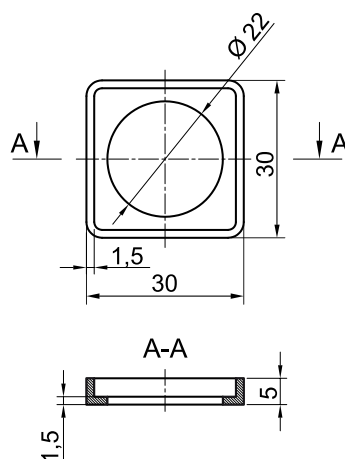

Катушка KIPVALVE CL470

Технические характеристики

Модель	CL470
Класс изоляции	H (180 °C)
Стандарт электрического подключения	DIN43650A
Доступные модификации катушки электромагнитной KIPVALVE CL470	CL470-DC24V-26W

Разъем DIN43650A (поставляется отдельно от катушки)

Разъем

Уплотнение-прокладка

Фиксирующий винт

Модель KIPVALVE CL470

Разраб. KIPVALVE
Тел. 8-800-700-4223
E-mail sales@kipvalve.ru
Сайт www.kipvalve.ru

**Катушка
электромагнитная**