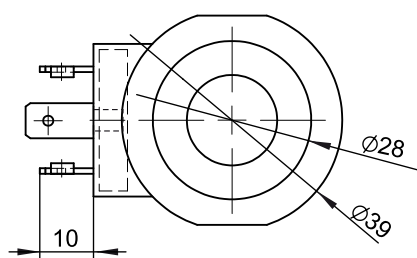

Катушка KIPVALVE CL470

Технические характеристики

Модель	CL470
Класс изоляции	H (180 °C)
Стандарт электрического подключения	DIN43650A
Доступные модификации катушки электромагнитной KIPVALVE CL470	CL470-DC24V-26W

Разъем DIN43650A (поставляется отдельно от катушки)

Разъем

Уплотнение-прокладка

Фиксирующий винт

Модель KIPVALVE CL470

Разраб. KIPVALVE
Тел. 8-800-700-4223
E-mail sales@kipvalve.ru
Сайт www.kipvalve.ru

**Катушка
электромагнитная**