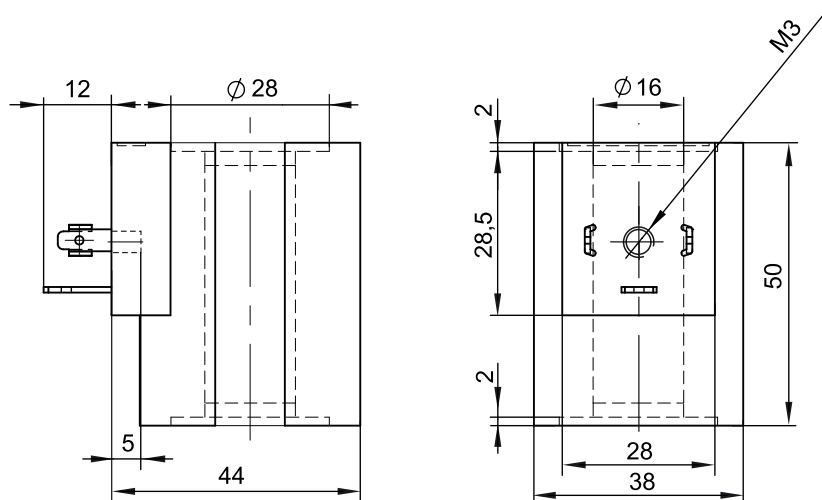

Катушка KIPVALVE CL470

Технические характеристики

Модель	CL470
Класс изоляции	H (180 °C)
Стандарт электрического подключения	DIN43650A
Доступные модификации катушки электромагнитной KIPVALVE CL470	CL470-DC24V-26W

Разъем DIN43650A (поставляется отдельно от катушки)

Разъем

Уплотнение-прокладка

Фиксирующий винт

Модель KIPVALVE CL470

Разраб. KIPVALVE
Тел. 8-800-700-4223
E-mail sales@kipvalve.ru
Сайт www.kipvalve.ru

**Катушка
электромагнитная**