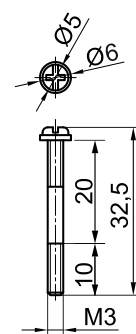

Катушка KIPVALVE CL470

Технические характеристики

Модель	CL470
Класс изоляции	H (180 °C)
Стандарт электрического подключения	DIN43650A
Доступные модификации катушки электромагнитной KIPVALVE CL470	CL470-DC24V-26W

Разъем DIN43650A (поставляется отдельно от катушки)

Разъем

Уплотнение-прокладка

Фиксирующий винт

Модель KIPVALVE CL470

Разраб. KIPVALVE
Тел. 8-800-700-4223
E-mail sales@kipvalve.ru
Сайт www.kipvalve.ru

**Катушка
электромагнитная**