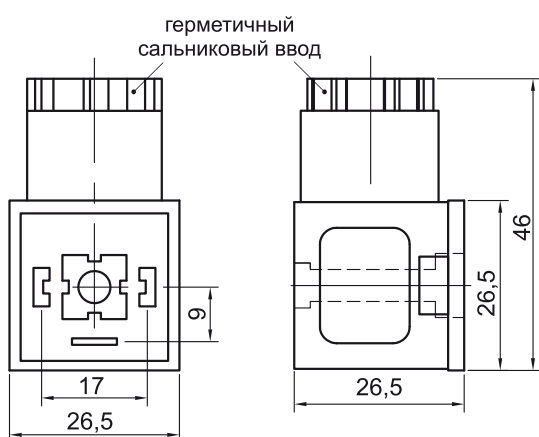

Катушка KIPVALVE CL470

Технические характеристики

Модель	CL470
Класс изоляции	H (180 °C)
Стандарт электрического подключения	DIN43650A
Доступные модификации катушки электромагнитной KIPVALVE CL470	CL470-DC24V-26W

Разъем DIN43650A (поставляется отдельно от катушки)

Разъем

Уплотнение-прокладка

Фиксирующий винт

Модель KIPVALVE CL470

Разраб. KIPVALVE
Тел. 8-800-700-4223
E-mail sales@kipvalve.ru
Сайт www.kipvalve.ru

**Катушка
электромагнитная**