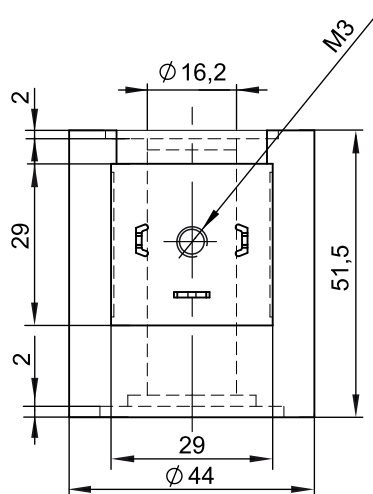

## Катушка KIPVALVE CL487

### Технические характеристики

Модель	CL487
Класс изоляции	H (180 °C)
Стандарт электрического подключения	DIN43650A
Доступные модификации катушки электромагнитной KIPVALVE CL487	CL487-DC24V-19W

### Разъем DIN43650A (поставляется отдельно от катушки)

Разъем

Уплотнение-прокладка

Фиксирующий винт