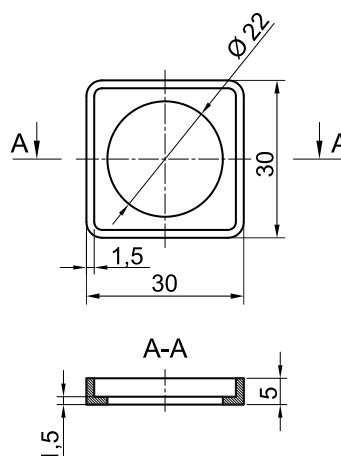

### Технические характеристики

Модель	CL487
Класс изоляции	H (180 °C)
Стандарт электрического подключения	DIN43650A
Доступные модификации катушки электромагнитной KIPVALVE CL487	CL487-DC24V-19W

### Разъем DIN43650A (поставляется отдельно от катушки)

Разъем

Уплотнение-прокладка

Фиксирующий винт