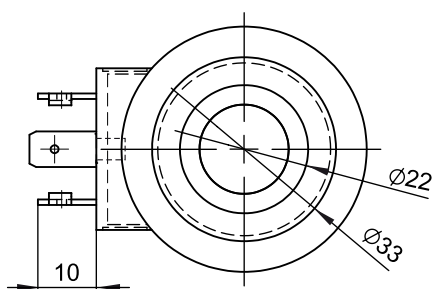

## Катушка KIPVALVE CL487

### Технические характеристики

Модель	CL487
Класс изоляции	H (180 °C)
Стандарт электрического подключения	DIN43650A
Доступные модификации катушки электромагнитной KIPVALVE CL487	CL487-DC24V-19W

### Разъем DIN43650A (поставляется отдельно от катушки)

Разъем

Уплотнение-прокладка

Фиксирующий винт