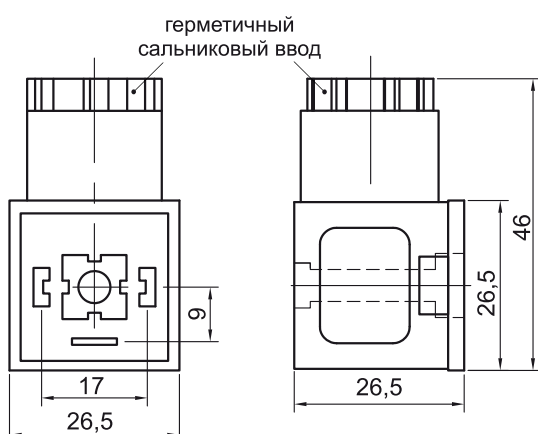

### Технические характеристики

Модель	CL487
Класс изоляции	H (180 °C)
Стандарт электрического подключения	DIN43650A
Доступные модификации катушки электромагнитной KIPVALVE CL487	CL487-DC24V-19W

### Разъем DIN43650A (поставляется отдельно от катушки)

Разъем

Уплотнение-прокладка

Фиксирующий винт