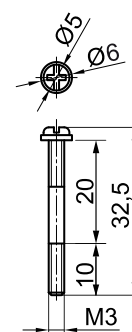

### Технические характеристики

Модель	CL487
Класс изоляции	H (180 °C)
Стандарт электрического подключения	DIN43650A
Доступные модификации катушки электромагнитной KIPVALVE CL487	CL487-DC24V-19W

### Разъем DIN43650A (поставляется отдельно от катушки)

Разъем

Уплотнение-прокладка

Фиксирующий винт