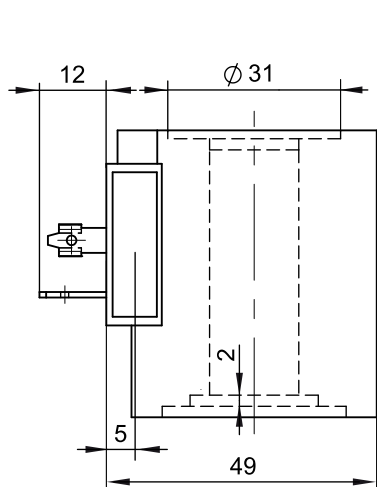

## Катушка KIPVALVE CL487

### Технические характеристики

Модель	CL487
Класс изоляции	H (180 °C)
Стандарт электрического подключения	DIN43650A
Доступные модификации катушки электромагнитной KIPVALVE CL487	CL487-DC24V-19W

### Разъем DIN43650A (поставляется отдельно от катушки)

Разъем

Уплотнение-прокладка

Фиксирующий винт