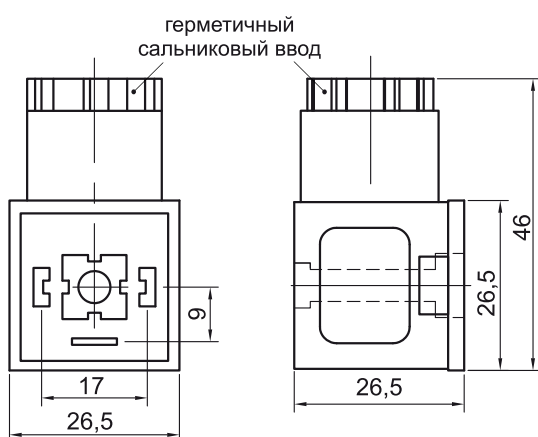

Катушка KIPVALVE CL514

Технические характеристики

Модель	CL514
Класс изоляции	H (180 °С)
Стандарт электрического подключения	DIN43650A
Доступные модификации катушки электромагнитной KIPVALVE CL514	CL514-DC24V-14W

Разъем DIN43650A (поставляется отдельно от катушки)

Разъем

Уплотнение-прокладка

Фиксирующий винт

Модель KIPVALVE CL514

Разраб. KIPVALVE
Тел. 8-800-700-4223
E-mail sales@kipvalve.ru
Сайт www.kipvalve.ru

**Катушка
электромагнитная**