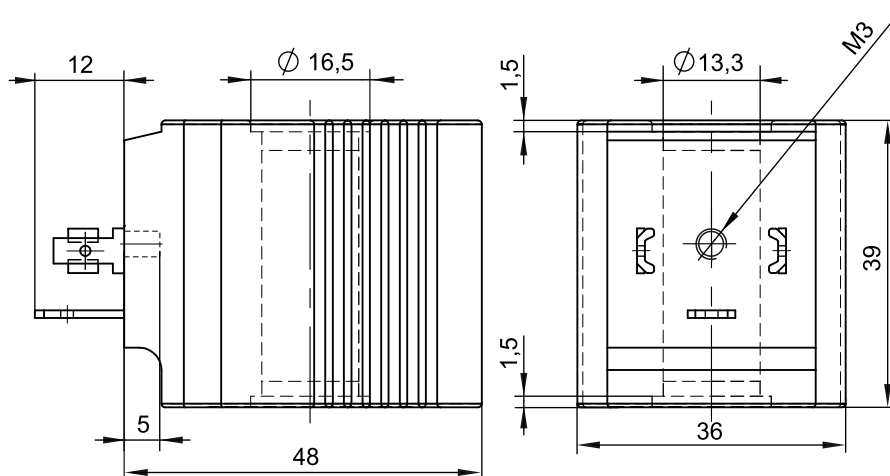

Катушка KIPVALVE CL514

Технические характеристики

Модель	CL514
Класс изоляции	H (180 °С)
Стандарт электрического подключения	DIN43650A
Доступные модификации катушки электромагнитной KIPVALVE CL514	CL514-DC24V-14W

Разъем DIN43650A (поставляется отдельно от катушки)

Разъем

Уплотнение-прокладка

Фиксирующий винт

Модель KIPVALVE CL514

Разраб. KIPVALVE
Тел. 8-800-700-4223
E-mail sales@kipvalve.ru
Сайт www.kipvalve.ru

**Катушка
электромагнитная**