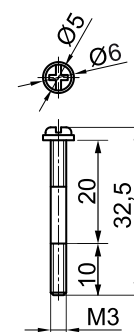

Катушка KIPVALVE CL514

Технические характеристики

Модель	CL514
Класс изоляции	H (180 °С)
Стандарт электрического подключения	DIN43650A
Доступные модификации катушки электромагнитной KIPVALVE CL514	CL514-DC24V-14W

Разъем DIN43650A (поставляется отдельно от катушки)

Разъем

Уплотнение-прокладка

Фиксирующий винт

Модель KIPVALVE CL514

Разраб. KIPVALVE
Тел. 8-800-700-4223
E-mail sales@kipvalve.ru
Сайт www.kipvalve.ru

**Катушка
электромагнитная**