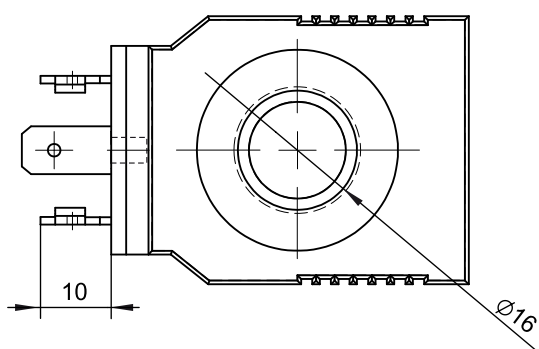

Катушка KIPVALVE CL514

Технические характеристики

Модель	CL514
Класс изоляции	H (180 °С)
Стандарт электрического подключения	DIN43650A
Доступные модификации катушки электромагнитной KIPVALVE CL514	CL514-DC24V-14W

Разъем DIN43650A (поставляется отдельно от катушки)

Разъем

Уплотнение-прокладка

Фиксирующий винт

Модель KIPVALVE CL514

Разраб. KIPVALVE
Тел. 8-800-700-4223
E-mail sales@kipvalve.ru
Сайт www.kipvalve.ru

**Катушка
электромагнитная**