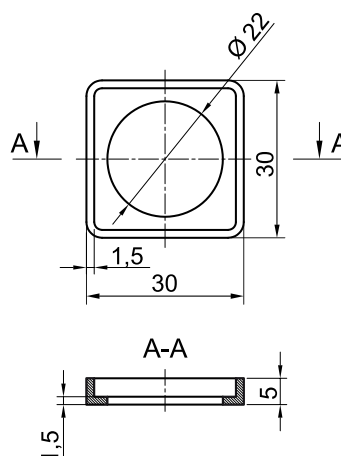

Катушка KIPVALVE CL514

Технические характеристики

Модель	CL514
Класс изоляции	H (180 °С)
Стандарт электрического подключения	DIN43650A
Доступные модификации катушки электромагнитной KIPVALVE CL514	CL514-DC24V-14W

Разъем DIN43650A (поставляется отдельно от катушки)

Разъем

Уплотнение-прокладка

Фиксирующий винт

Модель KIPVALVE CL514

Разраб. KIPVALVE
Тел. 8-800-700-4223
E-mail sales@kipvalve.ru
Сайт www.kipvalve.ru

**Катушка
электромагнитная**